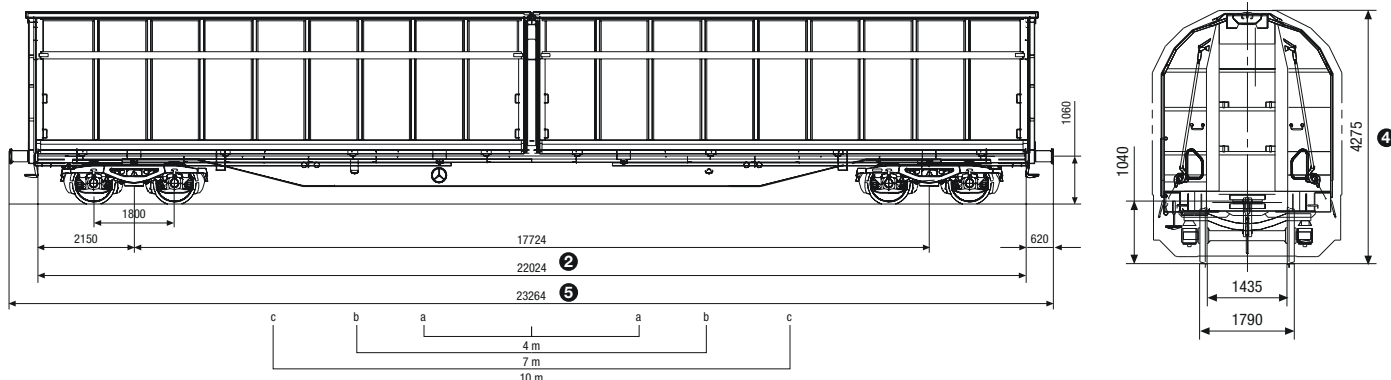

## Habbilns/Habbins

Marcatura letterale		Habbilns	Habbins
Massa minima tassabile	t	15	15
① Capacità di carico massima	t	62,0	63,5
② Lunghezza di carico	mm	21 400	22 000
③ Larghezza di carico	mm	2840	2840
Altezza di carico	mm	2800	2800
Superficie di carico	m <sup>2</sup>	60,7	62,5
Volume di carico	m <sup>3</sup>	162,8	167,4
Altezza della superficie di carico dal livello superiore delle rotaie	mm	1200	1200
Apertura della parete scorrevole			
– altezza	mm	2800	2800
– lunghezza	mm	2x10813	2x10813
④ Altezza totale	mm	4275	4275
⑤ Lunghezza fuori tutto	mm	23 264	23 264
Peso a vuoto	t	28,0	26,5
Raggio minimo praticabile	m	60,0	60,0

### Lettere indice

- H Carro coperto speciale
- a A 4 assi
- bb Lunghezza del piano di carico di 22 m ed oltre
- i Pareti scorrevoli
- ll Con pareti separatorie con chiavistello
- n Capacità di carico massima superiore a 60 t
- s Velocità massima 100 km/h

### Equipaggiamento

- Pareti scorrevoli, ampiezza al momento dell'apertura = 1630 mm dal centro del carro
- 6 pareti separatorie (altezza 2470 mm, larghezza 2500 mm), tutte con possibilità di fissaggio ogni 45 mm. Resistenza alla pressione della merce (superficie di pressione min. 1600 mm di larghezza e 700 mm di altezza):
  - contro una parete separatoria mass. 5 t
  - contro 2 pareti separatorie fissate l'una all'altra mass. 7 t

### Sezione del vano di carico