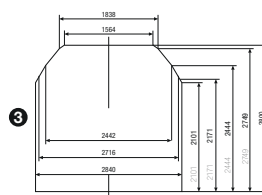

Sezione del vano di carico

Lunghezza di carico per pesi medi

	m	t
a-a	4 m	22,0
b-b	7 m	25,0
c-c	10 m	28,0
d-d	13 m	33,0
e-e	17 m	41,0
f-f	22 m	63,5