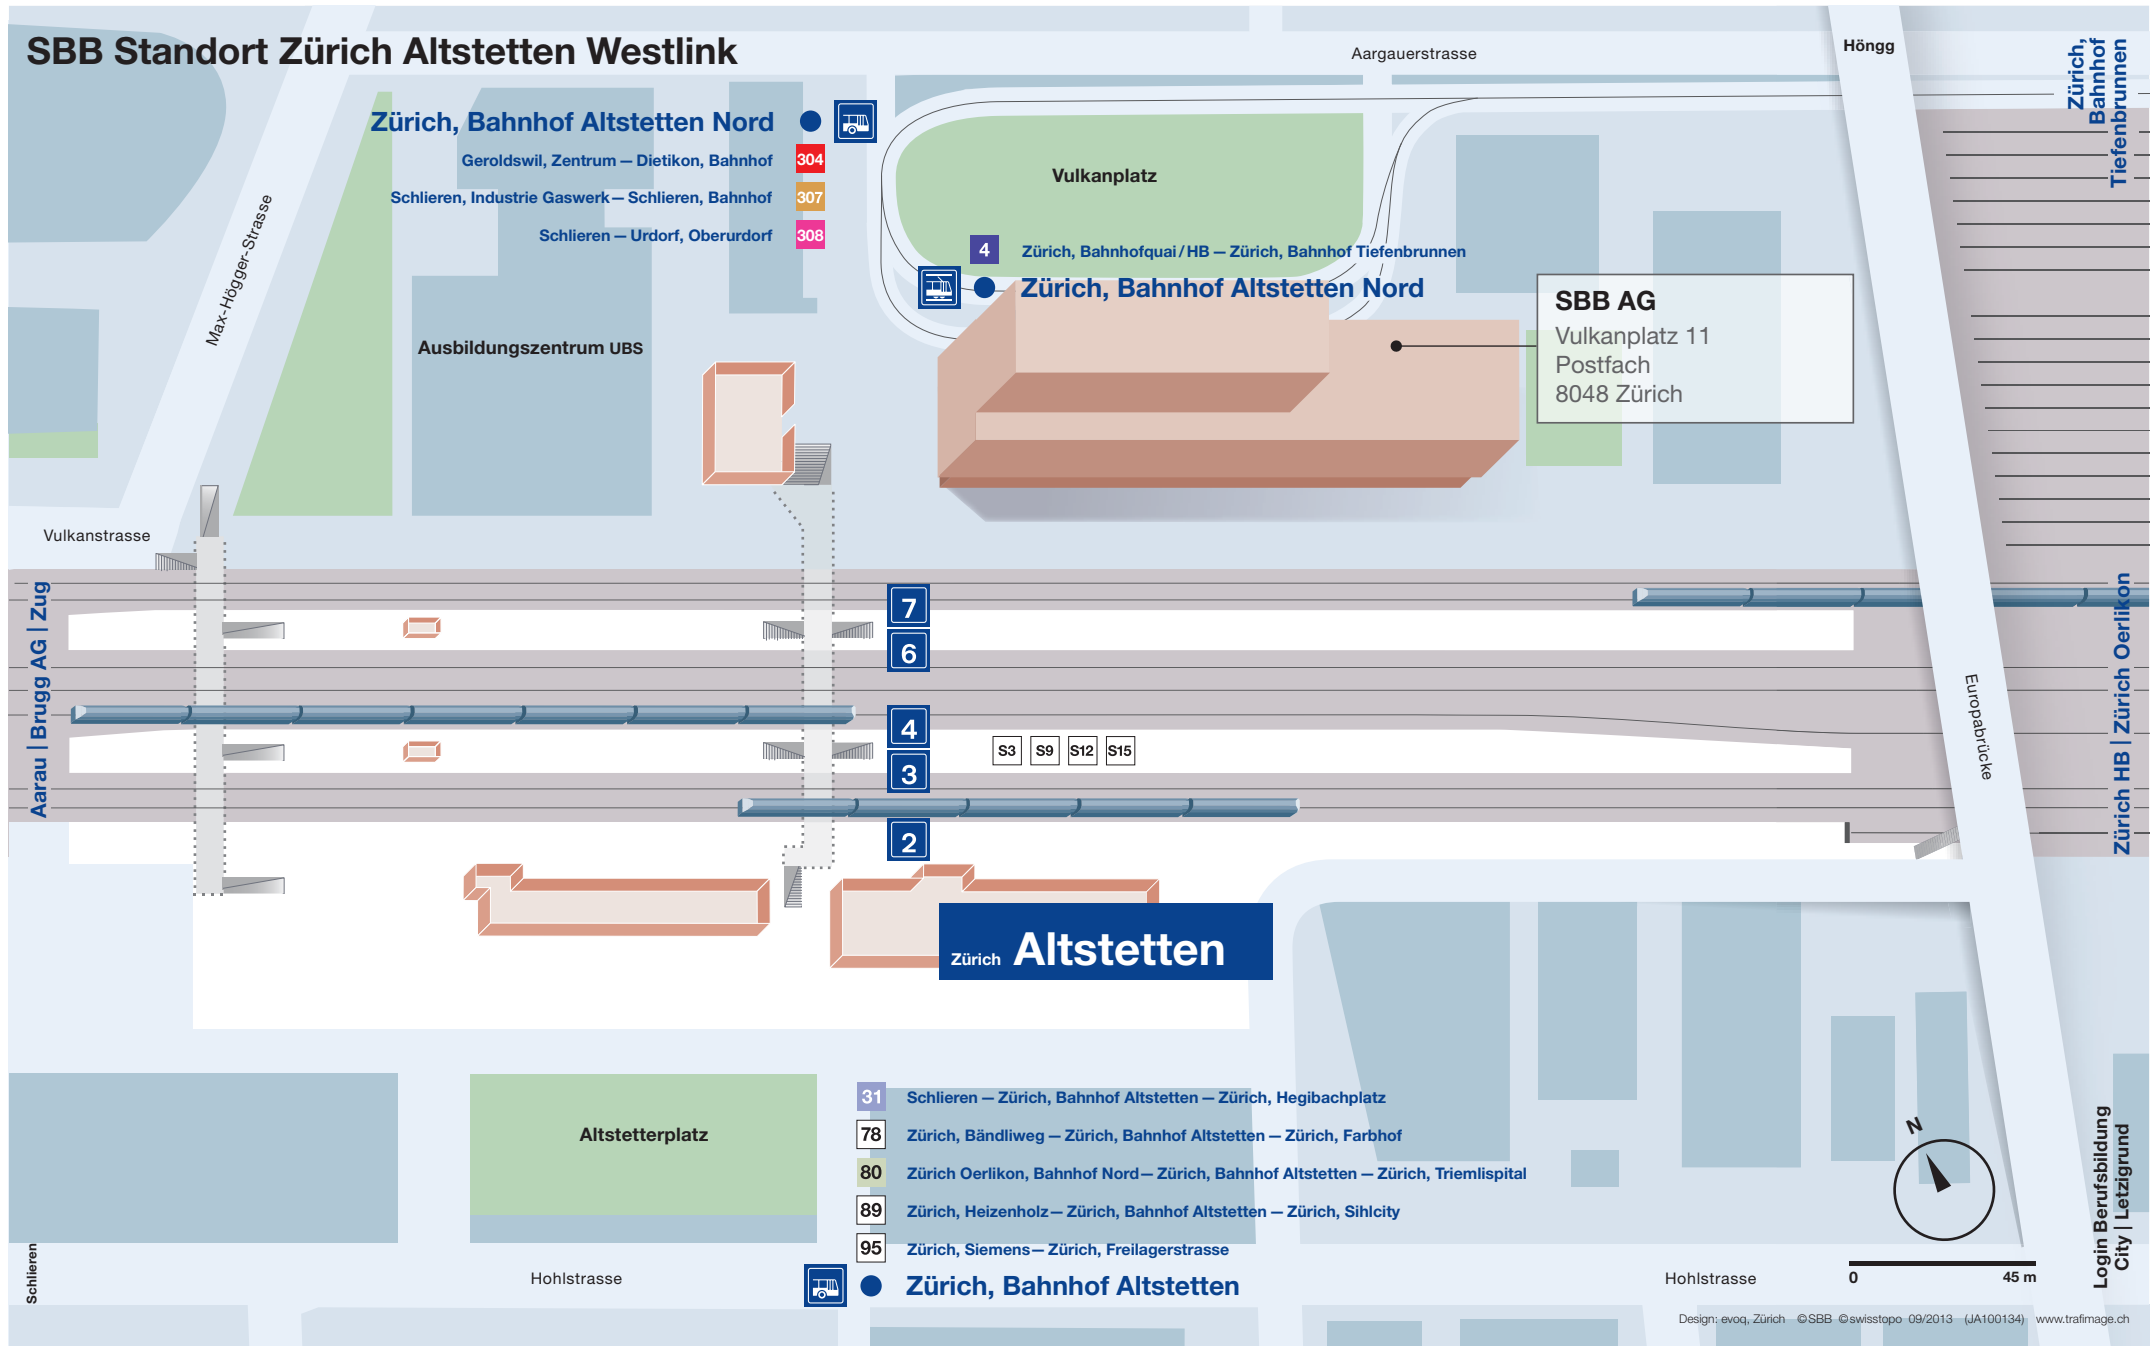

SBB Standort Zürich Altstetten Westlink

Zürich, Bahnhof Altstetten Nord

- Geroldswil, Zentrum – Dietikon, Bahnhof 304
- Schlieren, Industrie Gaswerk – Schlieren, Bahnhof 307
- Schlieren – Urdorf, Oberurdorf 308

4 Zürich, Bahnhofquai/HB – Zürich, Bahnhof Tiefenbrunnen

Zürich, Bahnhof Altstetten Nord

SBB AG

Vulkanplatz 11
Postfach
8048 Zürich

0 45 m