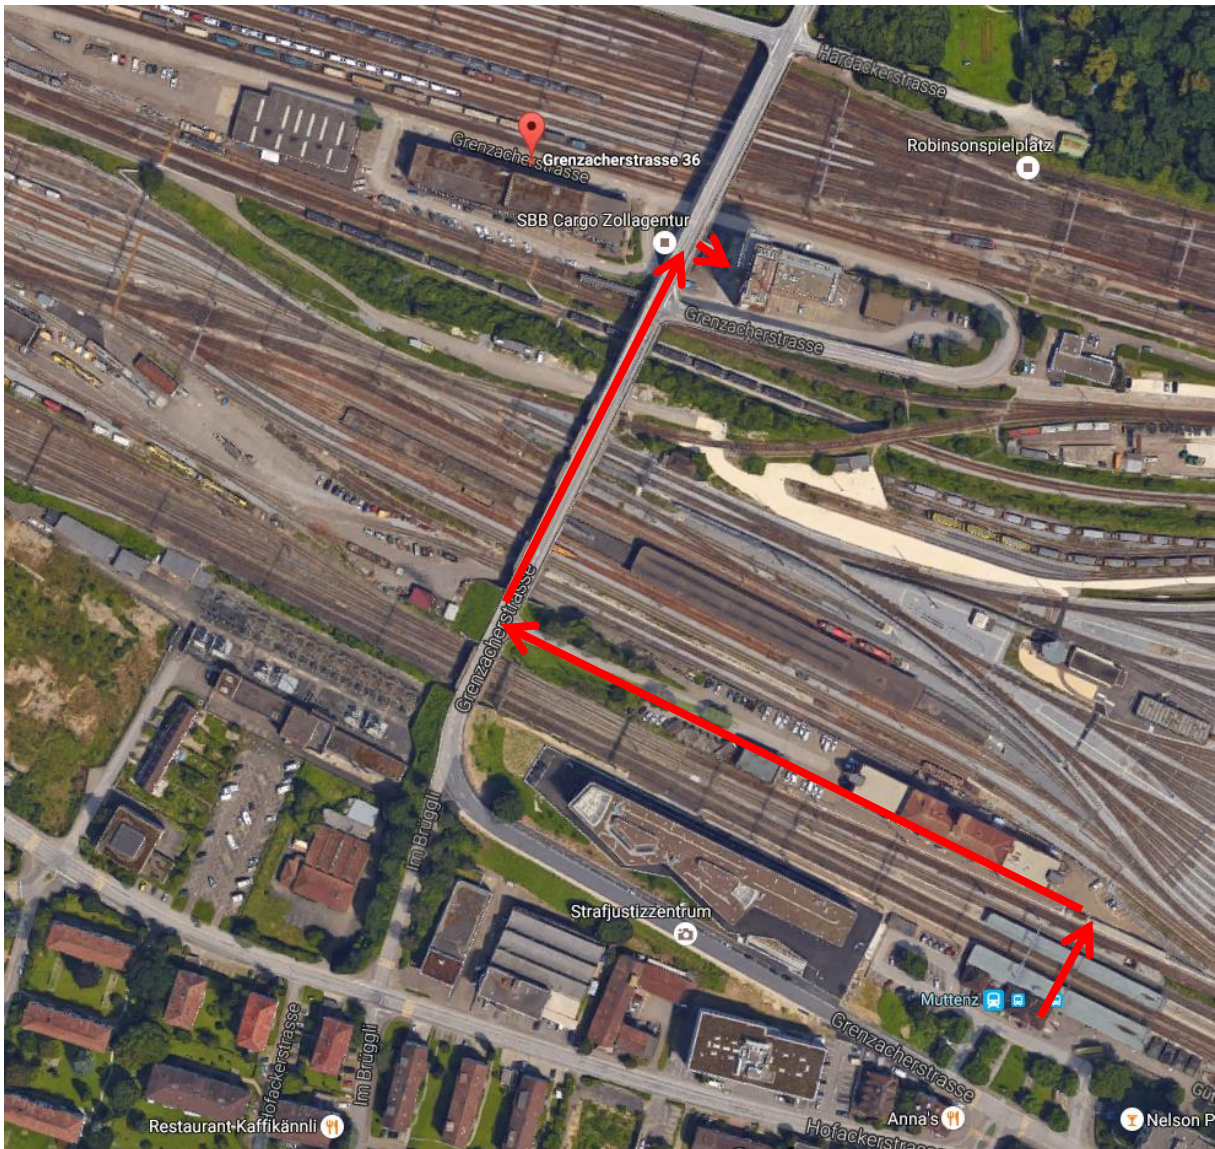

Wegbeschreibung:

Dienstgebäude West in Muttenz
Grenzacherstrasse 36
4132 Muttenz

Verlassen Sie den Bahnhof Muttenz in Richtung des Gleis 4 und gehen Sie links hoch. Gehen Sie links am orangenen Gebäude (Dienstgebäude Süd) vorbei. Hinter dem Gebäude halten Sie sich rechts und gehen den Aufstieg zur Brücke hinauf. Achtung: hier verkehren Fahrzeuge! Bitte aufpassen! Auf der Brücke gehen Sie nach rechts. Gehen Sie an der Abzweigung „SBB Instandhaltung“ vorbei. Hinter der Abzweigung befindet sich der Treppenabgang. Diesen hinuntergehen. Im ersten Wendel können Sie das „Dienstgebäude West“ schon erkennen. Der Eingang befindet sich direkt auf dieser Seite. Am unteren Ende des Abgangs, den nächsten Abgang hinuntergehen und unten nach links abbiegen. Der Infoanlass findet im Schulungsraum 119 statt.