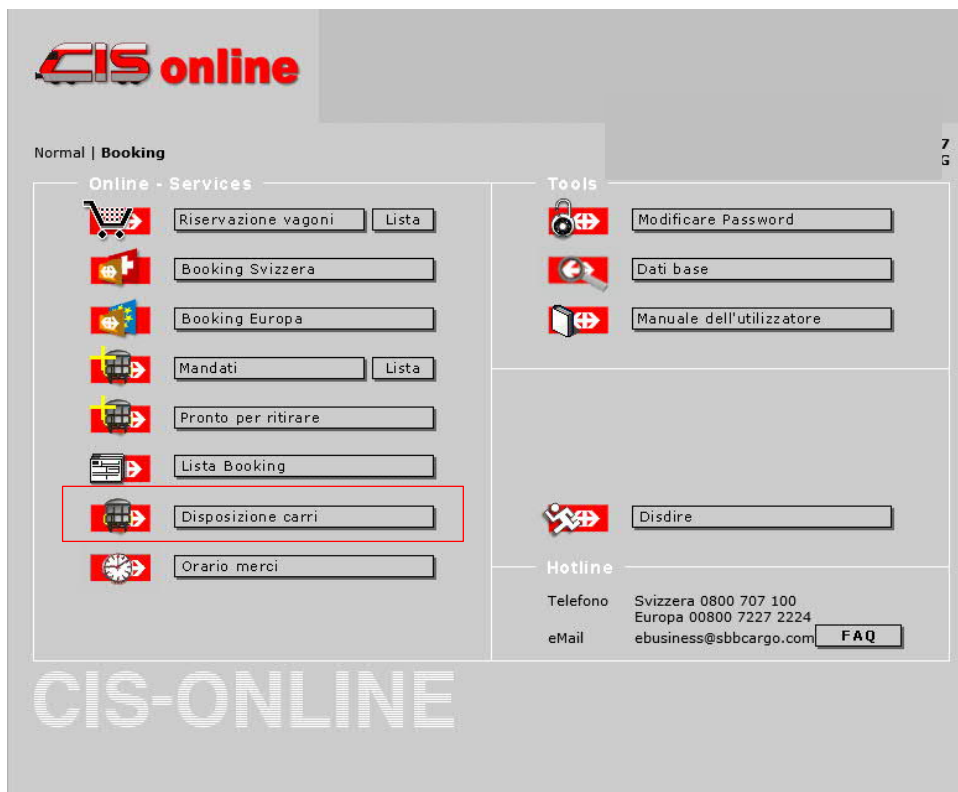

Selezionare il pulsante «Disposizione carri».