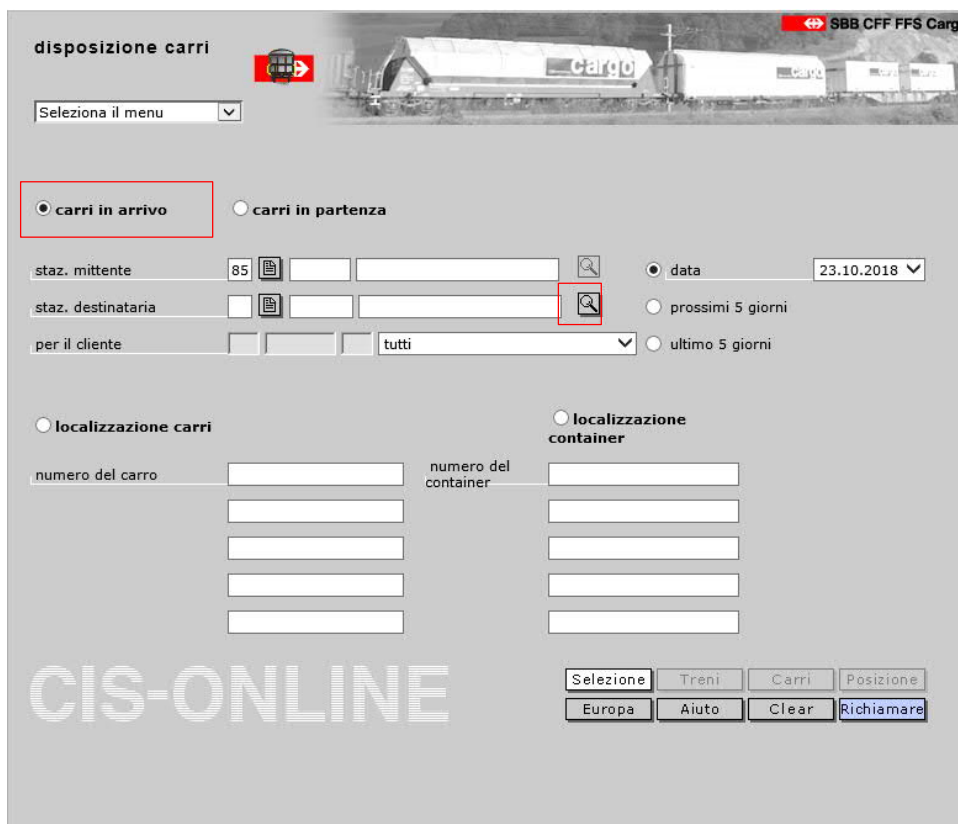

È possibile cercare le spedizioni con carri in arrivo e con la stazione destinataria