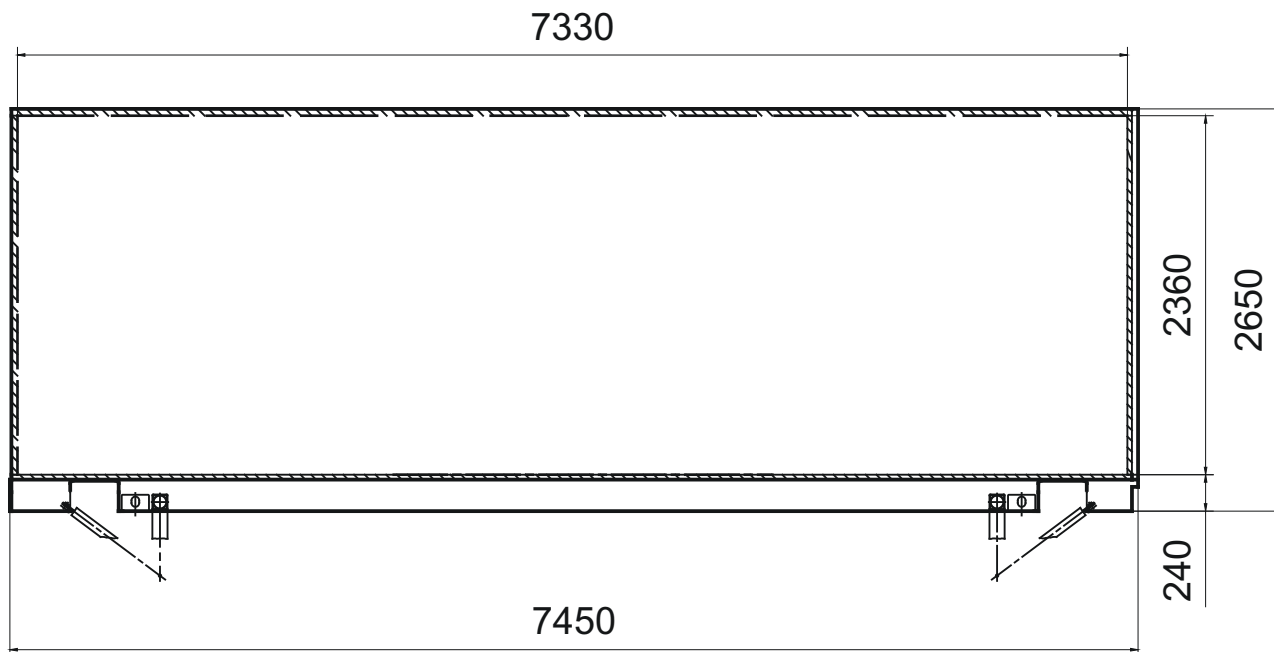

Tipo di cassa TF

Denominazione	Cod. profilo	Dimensioni*		Volume di carico
		esterno	interno	
Casse mobili TF	C 20			
Lunghezza		7450 mm	7330 mm	
Larghezza		2550 mm	2480 mm	
Altezza		2650 mm	2360 mm	circa 42,2 m ³
Volume di carico	Palette EUR	120 x 80 cm		18 pezzi
	Palette POL	120 x 100 cm		14 pezzi
	RB (carrelli)	82 x 68 cm		30 pezzi
Peso	Peso totale lordo			16 000 kg
	a vuoto tara			2 800 kg
	peso utile netto			13 200 kg
Pavimento	Versione Domino		240 mm	
Portelloni	Due ante con due o tre chiusure e dispositivo di arresto per piattaforma elevatrice			
Ancoraggio del carico	2 griglie per il fissaggio a destra e a sinistra, 3 fori per il fissaggio nel pavimento e nel tetto			