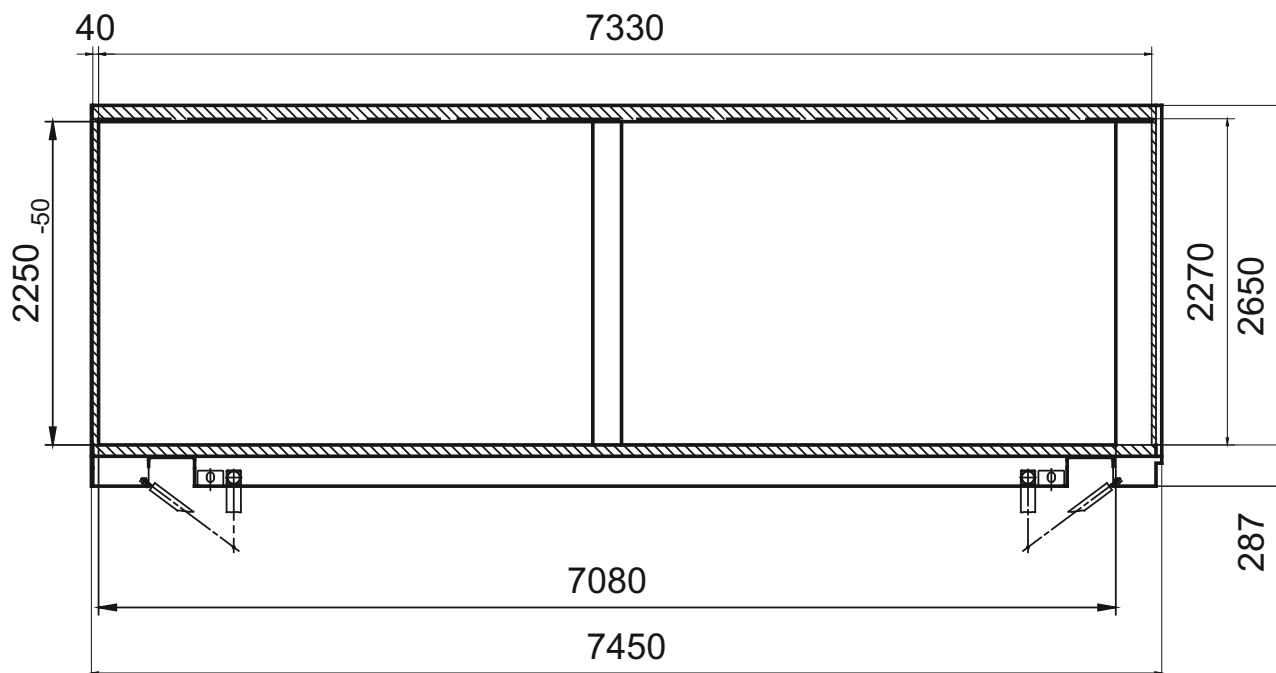

## Tipo di cassa SP

Denominazione	Cod. profilo	Dimensioni*		Volume di carico
		esterno	interno	
<b>Casse mobili SP</b>	C 20			
Lunghezza		7450 mm	7330 mm	
Larghezza		2550 mm	2480 mm	
Altezza		2650 mm	2270 mm	
Altezza fra le due griglie			2250 mm	circa 41,0 m <sup>3</sup>
Volume di carico	Palette EUR	120 x 80 cm		18 pezzi
	Palette POL	120 x 100 cm		14 pezzi
Pesi	Peso totale lordo			16 000 kg
	peso a vuoto tara			2 800 kg
	peso utile netto			13 200 kg
Pavimento	Versione Domino		287 mm	
Portelloni	Due ante con tre chiusure e dispositivo di arresto per piattaforma elevatrice			
Aperture laterali	A sinistra e a destra (telone scorrevole), senza telone e montante			
Stanti medi	regolabili			
Ancoraggio del carico	2 griglie di fissaggio a destra e a sinistra			