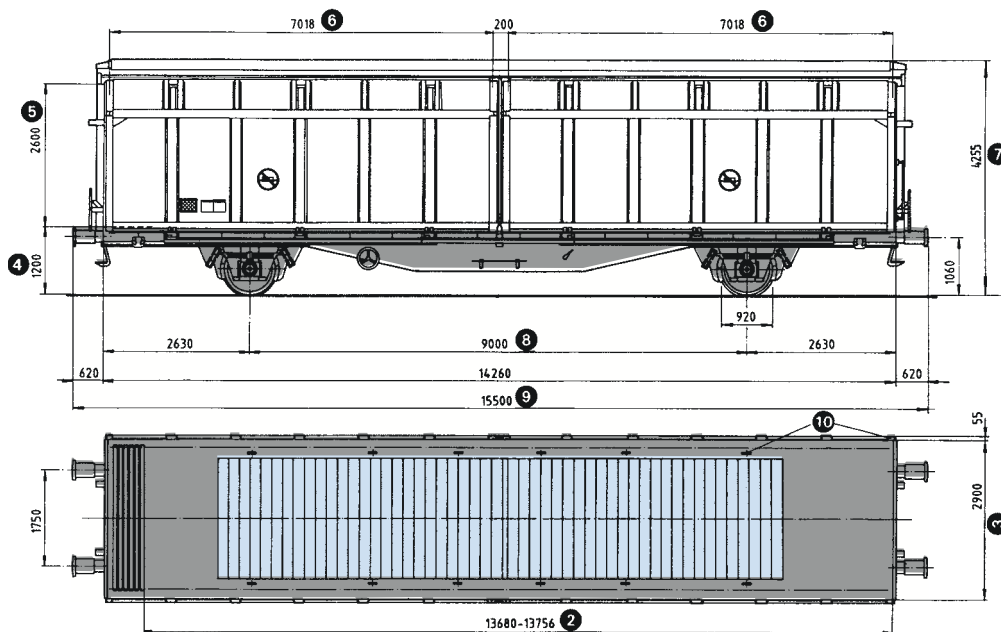

Hbbilns

Sezione del vano di carico

Lunghezza di carico per carichi concentrati (non indicata sul carro)

m	- t
2,0	9
3,0	15
6,0	21

Marcatura letterale

		Hbbilns
Massa minima tassabile	t	10
① Capacità di carico massima	t	28,5–28,3 ¹⁾
② Lunghezza di carico (le 6 pareti divisorie non sono utilizzate)	mm	13680
	mm	13756
③ Larghezza di carico	mm	2900
Superficie di carico	m ²	41,3
Volume di carico	m ³	105–108
Tara media	t	16,5–16,7
④ Altezza della superficie di carico dal livello superiore delle rotaie	mm	1200
Apertura della parete scorrevole		
⑤ – altezza	mm	2600
⑥ – lunghezza	mm	2 x 7018
⑦ Altezza totale	mm	4255
⑧ Interasse	mm	9000
⑨ Lunghezza fuori tutto	mm	15500
Raggio minimo praticabile	m	35
Carico massimo sul pavimento	kg/cm ²	10
Peso ammissibile per ruota dei veicoli stradali	t	2,2

Lettere indice

- H Carro coperto speciale
- bb Lunghezza di carico 14 m e più
- i Pareti scorrevoli
- ll Pareti divisorie con chiavistello
- n Capacità di carico massima superiore a 28 t
- s Velocità massima 100 km/h

Equipaggiamento

- Pareti scorrevoli manovrabili da una sola persona. Raggio di apertura = 1630 mm a partire dal centro del carro
 - 6 pareti divisorie (altezza 2400 mm, larghezza 2600 mm) con possibilità di fissaggio ogni 45 mm. Resistenza alla pressione della merce (superficie di pressione min. 1600 mm di larghezza e 700 mm di altezza):
 - contro 1 parete divisoria max. 5 t
 - contro 2 pareti divisorie fissate l'una all'altra max. 7 t
- Numero di possibilità di attacco del carico:
2 x 6 nel pavimento e 2 x 4 ai piantoni d'angolo

¹ Categoria di linea D ammessa: vedi prescrizioni di carico, tomo 3

Piani di carico Hbbilns

(palette 1200 x 800 mm) 38 palette
6 pareti separatorie

Limiti di carico

Hbbilns 21 85 245 7 000-7 per
21 85 245 7 599-8