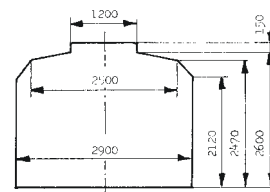

Hbbilns

Sezione del vano di carico

Lunghezza di carico per carichi concentrati (non indicata sul carro)

m	- t
2,0	9
3,0	15
6,0	21

Marcatura letterale

		Hbbilns
Massa minima tassabile	t	10
① Capacità di carico massima	t	28,5–28,3 ¹⁾
② Lunghezza di carico (le 6 pareti divisorie non sono utilizzate)	mm	13680
	mm	13756
③ Larghezza di carico	mm	2900
Superficie di carico	m ²	41,3
Volume di carico	m ³	105–108
Tara media	t	16,5–16,7
④ Altezza della superficie di carico dal livello superiore delle rotaie	mm	1200
Apertura della parete scorrevole		
⑤ – altezza	mm	2600
⑥ – lunghezza	mm	2 x 7018
⑦ Altezza totale	mm	4255
⑧ Interasse	mm	9000
⑨ Lunghezza fuori tutto	mm	15500
Raggio minimo praticabile	m	35
Carico massimo sul pavimento	kg/cm ²	10
Peso ammissibile per ruota dei veicoli stradali	t	2,2

Lettere indice

- H Carro coperto speciale
- bb Lunghezza di carico 14 m e più
- i Pareti scorrevoli
- ll Pareti divisorie con chiavistello
- n Capacità di carico massima superiore a 28 t
- s Velocità massima 100 km/h

Equipaggiamento

- Pareti scorrevoli manovrabili da una sola persona. Raggio di apertura = 1630 mm a partire dal centro del carro
 - 6 pareti divisorie (altezza 2400 mm, larghezza 2600 mm) con possibilità di fissaggio ogni 45 mm. Resistenza alla pressione della merce (superficie di pressione min. 1600 mm di larghezza e 700 mm di altezza):
 - contro 1 parete divisoria max. 5 t
 - contro 2 pareti divisorie fissate l'una all'altra max. 7 t
- Numero di possibilità di attacco del carico:
2 x 6 nel pavimento e 2 x 4 ai piantoni d'angolo

¹ Categoria di linea D ammessa: vedi prescrizioni di carico, tomo 3

Piani di carico Hbbilns

(palette 1200 x 800 mm) 38 palette
6 pareti separatorie

Limiti di carico

Hbbilns 21 85 245 7 000-7 per
21 85 245 7 599-8