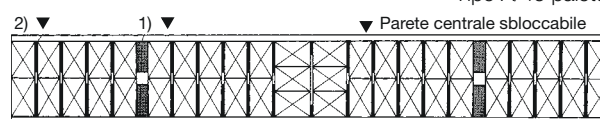

Habils Tipo A

Sezione del vano di carico

Tipo A und B

Marcatura letterale		Habils Tipo A	Habils Tipo B
Massa minima tassabile	t	15	15
① Capacità di carico massima	t	50	52
② Lunghezza di carico	mm	2 x 9330	2 x 9060
Compreso lo spazio necessario per il dispositivo di protezione del carico			
③ Larghezza di carico	mm	2600	2600
Superficie di carico	m ²	50	48
Volume di carico	m ³	117	110
Tara media	t	30	28
④ Altezza della superficie di carico dal livello superiore delle rotaie	mm	1195	1185
Apertura della parete scorrevole			
⑤ - altezza	mm	2200	2250
⑥ - larghezza	mm	2 x 9670	2 x 9365
⑦ Altezza totale	mm	4100	4110
⑧ Distanza fra i perni dei carrelli	mm	16660	15440
Passo esterno	mm	18460	17240
⑨ Lunghezza fuori tutto	mm	21700	20480
Raggio minimo praticabile	m	60	60
Carico massimo sul pavimento	kg/cm ²	10	10
Peso ammissibile per ruota dei veicoli stradali	t	2,2	2,2

Lettere indice

- H Carro coperto speciale
- a A 4 assi
- b Lunghezza di carico 18 m und mehr
- i Pareti scorrevoli
- l Con attrezzature per la protezione del carico senza chiavistello
- s Velocità massima 100 km/h

Equipaggiamento

- Pareti scorrevoli manovrabili da una sola persona
- I carri sono muniti del dispositivo di protezione del carico senza chiavistello «Daberkow»
- Numero di possibilità di attacco del carico:

	Tipo A	Tipo B
⑩ - nel pavimento	2 x 8	2 x 10
- nei montanti d'angolo e mediani	4 x 2	-

Piani di carico (palette 1200 x 800 mm)

Tipo A/46 palette

- 1) 2 x 2 cuscini pneumatici spostabili, contenuto ca. 500 l d'aria compressa di 0,3-0,6 bar introdotta tramite autovalvola
- 2) 2 x 18 pareti divisorie scorrevoli