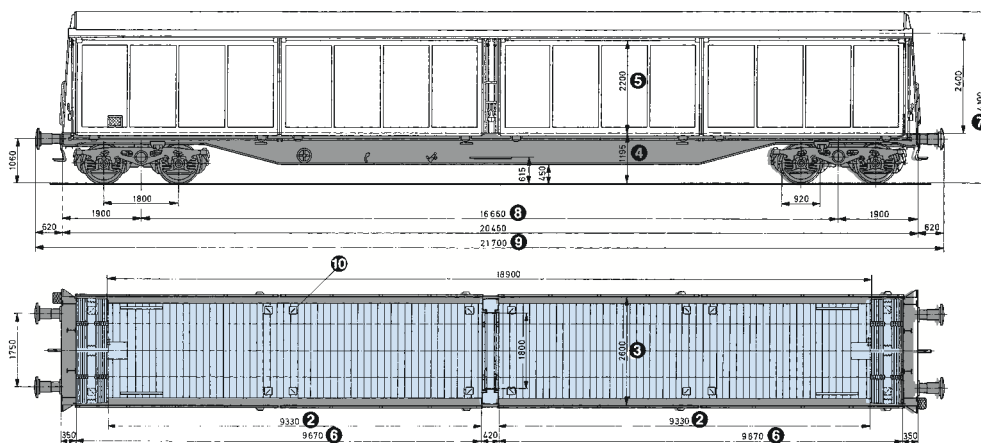

Habils Tipo A

Sezione del vano di carico

Tipo A und B

Marcatura letterale		Habils Tipo A	Habils Tipo B
Massa minima tassabile	t	15	15
① Capacità di carico massima	t	50	52
② Lunghezza di carico	mm	2 x 9330	2 x 9060
Compreso lo spazio necessario per il dispositivo di protezione del carico			
③ Larghezza di carico	mm	2600	2600
Superficie di carico	m ²	50	48
Volume di carico	m ³	117	110
Tara media	t	30	28
④ Altezza della superficie di carico dal livello superiore delle rotaie	mm	1195	1185
Apertura della parete scorrevole			
⑤ - altezza	mm	2200	2250
⑥ - larghezza	mm	2 x 9670	2 x 9365
⑦ Altezza totale	mm	4100	4110
⑧ Distanza fra i perni dei carrelli	mm	16660	15440
Passo esterno	mm	18460	17240
⑨ Lunghezza fuori tutto	mm	21700	20480
Raggio minimo praticabile	m	60	60
Carico massimo sul pavimento	kg/cm ²	10	10
Peso ammissibile per ruota dei veicoli stradali	t	2,2	2,2

Lettere indice

- H Carro coperto speciale
- a A 4 assi
- b Lunghezza di carico 18 m und mehr
- i Pareti scorrevoli
- l Con attrezzature per la protezione del carico senza chiavistello
- s Velocità massima 100 km/h

Equipaggiamento

- Pareti scorrevoli manovrabili da una sola persona
- I carri sono muniti del dispositivo di protezione del carico senza chiavistello «Daberkow»
- Numero di possibilità di attacco del carico:

	Tipo A	Tipo B
⑩ - nel pavimento	2 x 8	2 x 10
- nei montanti d'angolo e mediani	4 x 2	-

Piani di carico (palette 1200 x 800 mm)

Tipo A/46 palette

- 1) 2 x 2 cuscini pneumatici spostabili, contenuto ca. 500 l d'aria compressa di 0,3-0,6 bar introdotta tramite autovalvola
- 2) 2 x 18 pareti divisorie scorrevoli