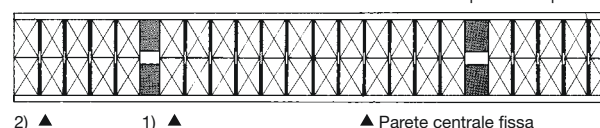

	Tipo A	Tipo B
⑩ - nel pavimento	2 x 8	2 x 10
- nei montanti d'angolo e mediani	4 x 2	-

Piani di carico (palette 1200 x 800 mm)

Tipo A/46 palette

- 1) 2 x 2 cuscini pneumatici spostabili, contenuto ca. 500 l d'aria compressa di 0,3-0,6 bar introdotta tramite autovalvola
- 2) 2 x 18 pareti divisorie scorrevoli

Tipo B/44 palette

Limiti di carico Tipo A

	A	B	C
S	34,0t	42,0t	50,0t

Limiti di carico Tipo B

	A	B	C
S	36,0t	44,0t	52,0t

Lunghezza di carico Tipo A

	m	t
a-a	3	22
b-b	7	25
c-c	10,5	28
d-d	13	33
e-e	17	41

Lunghezza di carico Tipo B