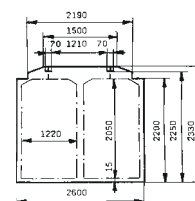

Habils Tipo A

Sezione del vano di carico

Tipo A und B

Marcatura letterale		Habils Tipo A	Habils Tipo B
Massa minima tassabile	t	15	15
① Capacità di carico massima	t	50	52
② Lunghezza di carico	mm	2 x 9330	2 x 9060
Compreso lo spazio necessario per il dispositivo di protezione del carico			
③ Larghezza di carico	mm	2600	2600
Superficie di carico	m ²	50	48
Volume di carico	m ³	117	110
Tara media	t	30	28
④ Altezza della superficie di carico dal livello superiore delle rotaie	mm	1195	1185
Apertura della parete scorrevole			
⑤ - altezza	mm	2200	2250
⑥ - larghezza	mm	2 x 9670	2 x 9365
⑦ Altezza totale	mm	4100	4110
⑧ Distanza fra i perni dei carrelli	mm	16660	15440
Passo esterno	mm	18460	17240
⑨ Lunghezza fuori tutto	mm	21700	20480
Raggio minimo praticabile	m	60	60
Carico massimo sul pavimento	kg/cm ²	10	10
Peso ammissibile per ruota dei veicoli stradali	t	2,2	2,2

Lettere indice

- H Carro coperto speciale
- a A 4 assi
- b Lunghezza di carico 18 m und mehr
- i Pareti scorrevoli
- l Con attrezzature per la protezione del carico senza chiavistello
- s Velocità massima 100 km/h

	Tipo A	Tipo B
⑩ - nel pavimento	2 x 8	2 x 10
- nei montanti d'angolo e mediani	4 x 2	-

Piani di carico (palette 1200 x 800 mm)

Tipo A/46 palette

- 1) 2 x 2 cuscini pneumatici spostabili, contenuto ca. 500 l d'aria compressa di 0,3-0,6 bar introdotta tramite autovalvola
- 2) 2 x 18 pareti divisorie scorrevoli

Tipo B/44 palette

Limiti di carico Tipo A

	A	B	C
S	34,0t	42,0t	50,0t

Limiti di carico Tipo B

	A	B	C
S	36,0t	44,0t	52,0t

Lunghezza di carico Tipo A

	m	t
a-a	3	22
b-b	7	25
c-c	10,5	28
d-d	13	33
e-e	17	41

Lunghezza di carico Tipo B