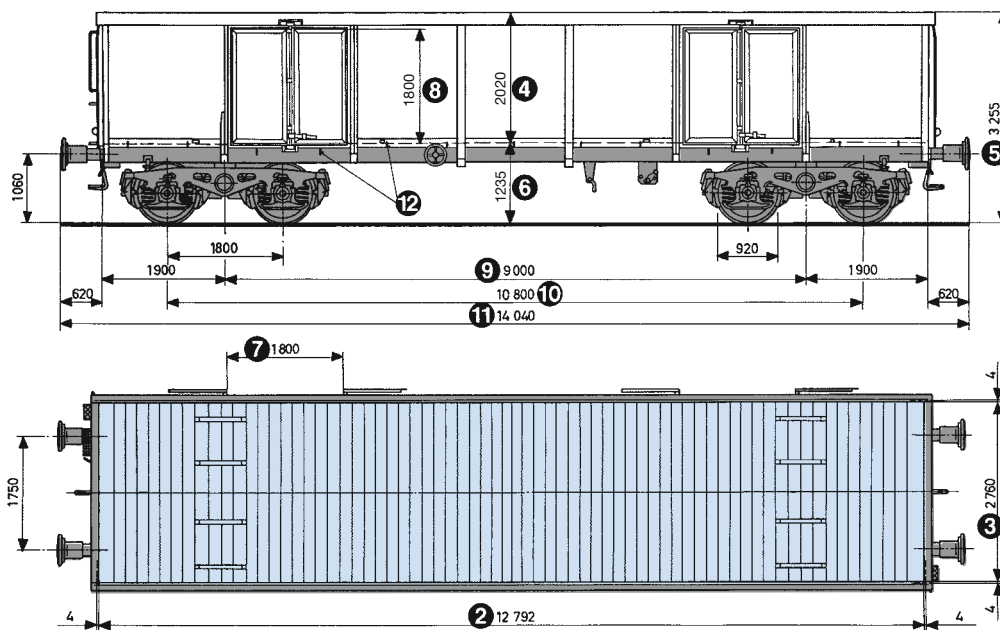

## Eaos/Eanos

Marcatura letterale		Eaos	Eanos
	Massa minima tassabile	t	15
①	Capacità di carico massima	t	58
②	Lunghezza di carico	mm	12 790
③	Larghezza di carico	mm	2760
④	Altezza delle pareti dalla superficie di carico	mm	2020
⑤	Altezza delle pareti dal livello superiore delle rotaie	mm	3255
⑥	Altezza della superficie di carico dal livello superiore delle rotaie	mm	1235
	Apertura delle porte		
⑦	- larghezza	mm	1800
⑧	- altezza	mm	1800
	Superficie di carico	m <sup>2</sup>	35,3
	Volume di carico	m <sup>3</sup>	71,3
	Tara media	t	22,0
⑨	Distanza fra i perni dei carrelli	mm	9000
⑩	Passo esterno	mm	10800
⑪	Lunghezza fuori tutto	mm	14040
	Raggio minimo praticabile	m	35
	Carico massimo sul pavimento	kg/cm <sup>2</sup>	10
	Peso ammissibile per ruota dei veicoli stradali	t	2,2

### Lettere indice

- E Carro aperto ordinario
- a A 4 assi
- n Capacità di carico massima superiore a 60 t
- o Sponde frontali fisse
- s Velocità massima 100 km/h

### Equipaggiamento

- Pareti alte
- Pavimento di legno, in parte in acciaio
- Carri con membratura superiore continua
- ⑫ Numero di possibilità d'attacco per copertoni e carichi:

	Eanos	Eoas
lateralmente in alto	2 x 8	-
in basso	2 x 14	2 x 13
internamente in basso	2 x 6	-
frontalmente in alto	2 x 2	-
in basso	2 x 2	2 x 3
internamente in basso	2 x 2	-