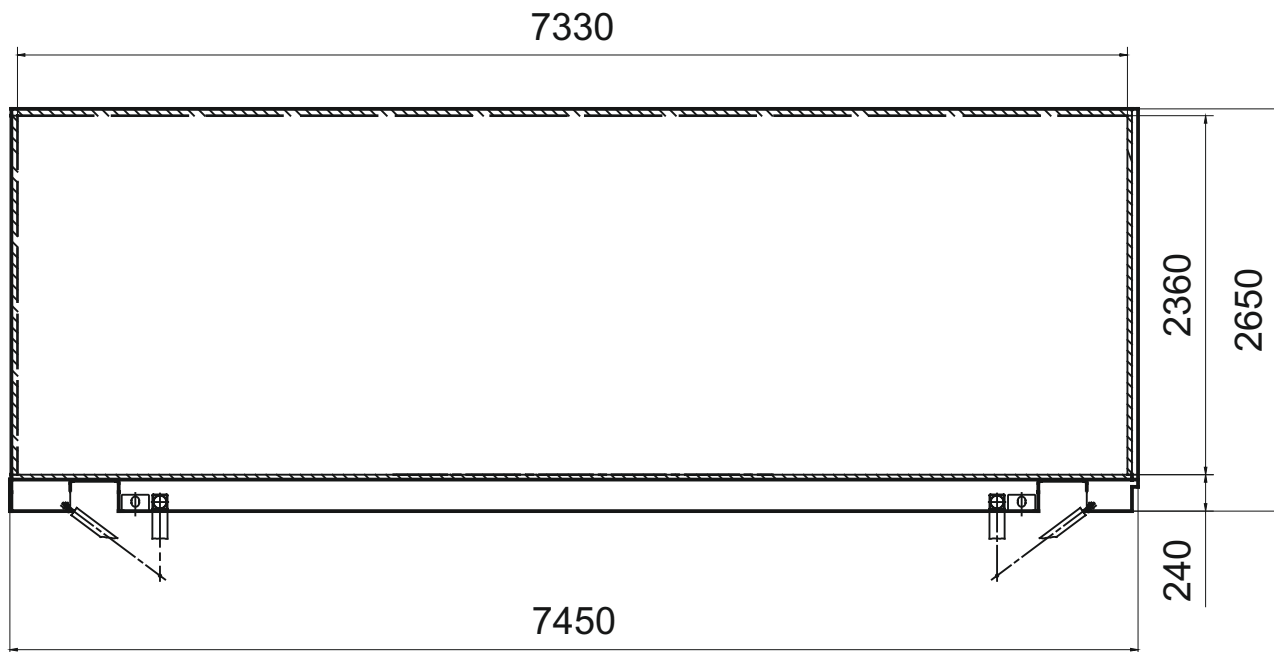

## Conteneur type TF

Descriptif	Profil codification	Dimensions*		Volume de chargement
		extérieur	intérieur	
<b>CM -TF-</b>	C 20			
Longueur		7450 mm	7330 mm	
Largeur		2550 mm	2480 mm	
Hauteur		2650 mm	2360 mm	env. 42,2 m <sup>3</sup>
Volume de chargement	Europalettes	120 x 80 cm		18 pièces
	Palettes POL	120 x 100 cm		14 pièces
	Rolls	82 x 68 cm		30 pièces
Poids	Poids total brut			16 000 kg
	Poids à vide, tare			2 800 kg
	Charge utile nette			13 200 kg
Dessous de caisse	Equipement Domino		240 mm	
Hayons à deux battants	Avec 2 ou 3 verrous et 1 butoir de plate-forme de levage			
Sécurisation du chargement	2 paires de rails d'amarrage à droite et à gauche,			
	3 paires de rails d'amarrage à trous ronds au sol et au plafond			