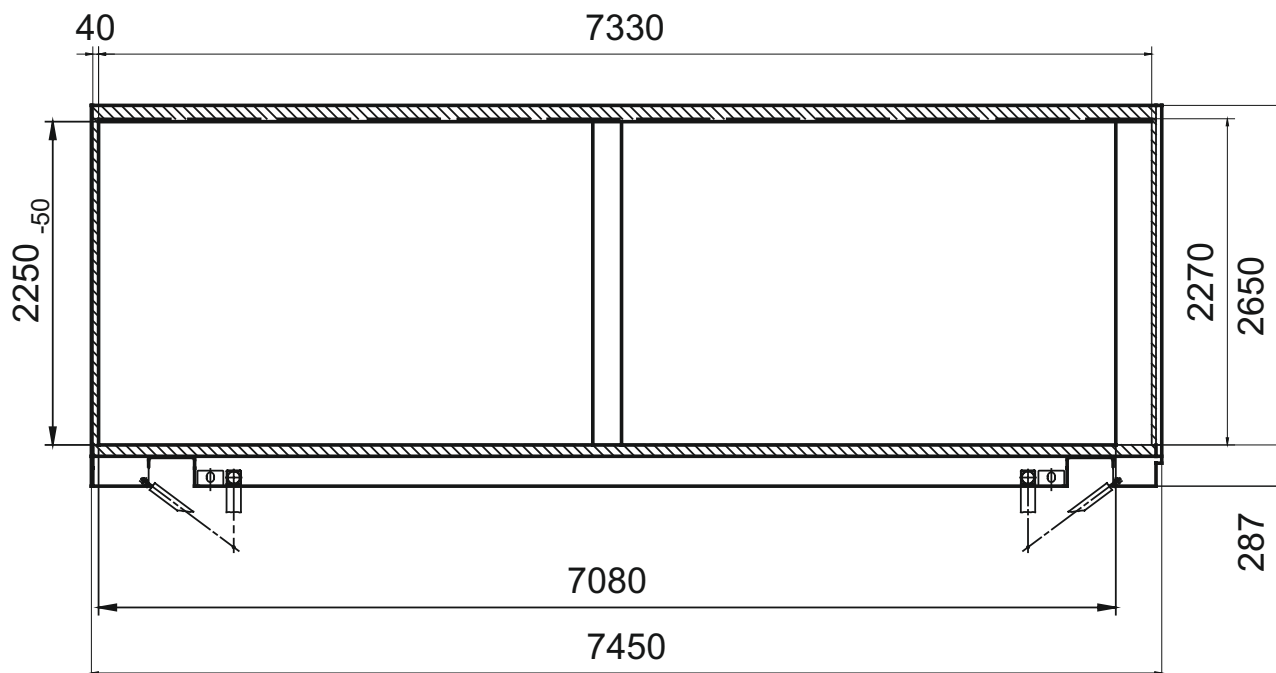

## Conteneur type SP

Descriptif	Profil codification	Dimensions*		Volume de chargement
		extérieur	intérieur	
<b>CM -SP-</b>	C 20			
Longueur		7450 mm	7330 mm	
Largeur		2550 mm	2480 mm	
Hauteur		2650 mm	2270 mm	
Hauteur entre les glissières			2250 mm	env. 41,0 m <sup>3</sup>
Volume de chargement	Europalettes	120 x 80 cm		18 pièces
	Palettes POL	120 x 100 cm		14 pièces
Poids	Poids total brut			16 000 kg
	Poids à vide, tare			2 800 kg
	Charge utile nette			13 200 kg
Dessous de caisse	Equipement Domino		287 mm	
Hayons à deux battants	Avec 3 verrous et 1 butoir de plate-forme de levage			
Ouverture latérale	A gauche et à droite sur toute la longueur (bâche coulissante), excepté bâche coulissante et montants de porte			
Rancher central	Mobile			
Sécurisation du chargement	2 paires de rails d'amarrage à droite et à gauche			