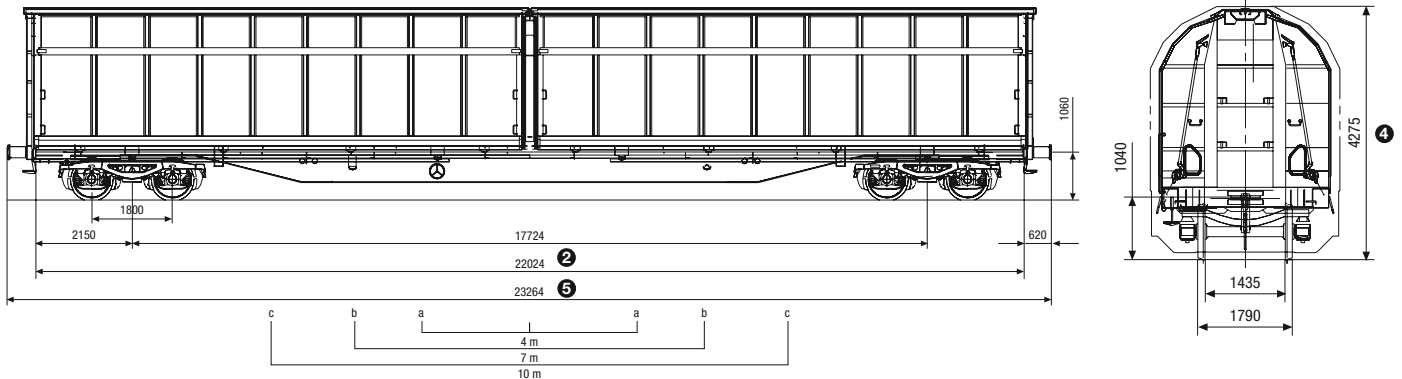

Habbillns/Habbins

Indice du wagon		Habbillns	Habbins
Masse minimale à taxer	t	15	15
① Capacité de charge maximale	t	62,0	63,5
② Longueur de chargement	mm	21 400	22 000
③ Largeur de chargement	mm	2840	2840
Hauteur de chargement	mm	2800	2800
Surface de chargement	m ²	60,7	62,5
Volume de chargement	m ³	162,8	167,4
Hauteur du plancher à partir du sommet du rail	mm	1200	1200
Ouverture de la paroi coulissante			
– Hauteur	mm	2800	2800
– Largeur	mm	2x10813	2x10813
④ Hauteur totale	mm	4275	4275
⑤ Longueur hors tampons	mm	23 264	23 264
Tare moyenne	t	28,0	26,5
Rayon minimal praticable en courbe	m	60,0	60,0

Lettres caractéristiques

- H Wagon couvert de type spécial
- a À quatre essieux
- bb Longueur utile de 22 m et plus
- i Parois coulissantes
- ll Cloisons de séparation mobiles verrouillables
- n Capacité de charge maximale de plus de 60 t
- s Vitesse maximale 100 km/h

Equipement

- Parois coulissantes s'écartant à l'ouverture jusqu'à 1630 mm de l'axe du wagon
 - 6 parois de séparation (hauteur 2470 mm, largeur 2500 mm) verrouillables tous les 45 mm.
- Résistance à la pression du chargement (largeur minimum de la surface d'appui 1600 mm, hauteur minimum 700 mm):
- contre 1 cloison, maximum 5 t
 - contre 2 cloisons verrouillées réunies, maximum 7 t

Plan de chargement des palettes Habbins

(par couche)

63 europalletes (800 x 1200)

42 palettes industrielles (1000 x 1200)

Plan de chargement des palettes Habbillns

6 parois de séparation

(par couche)

60 europalletes (800 x 1200)