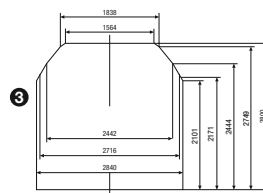

Vue en coupe du volume utile

Longueur de chargement des charges concentrées