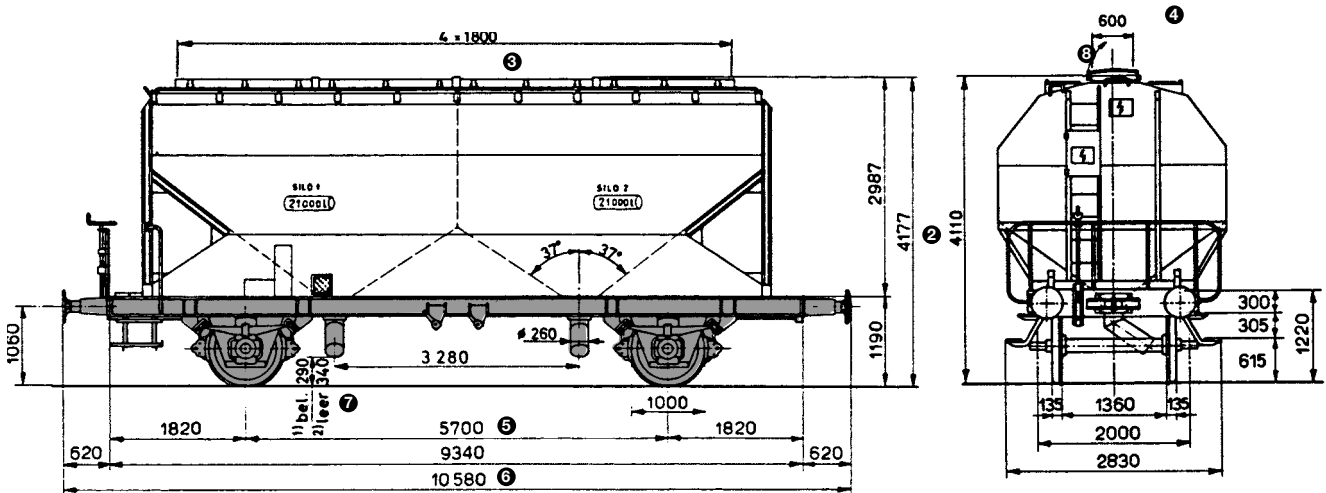

## Tgpps

Buchstabenbezeichnung		Tgpps
Mindesttaxmasse	t	10
① Maximales Ladegewicht	t	28
② Wandhöhe ab Schienenoberkante	mm	4177
Laderaum	m <sup>3</sup>	42 (2 x 21)
Mittlere Tara	t	12
Ladeöffnungen		4
③ – Länge	mm	1800
④ – Breite	mm	600
⑤ Drehzapfenabstand	mm	–
Abstand der Achsen	mm	5700
⑥ Länge über Puffer	mm	10580
Kleinster, befahrbarer Gleisradius	m	35

### Kennbuchstaben

- T Wagen mit öffnungsfähigem Dach
- g Getreidetransport
- pp Mit Schwerkraftentladung
- s Höchstgeschwindigkeit 100 km/h

### Wageneinrichtungen

- Laderaum mit Zwischenwänden  
2 Kammern
- 2 Auslaufrohre (360° drehbar,  
Auslaufmenge dosierbar)
- ⑦ 290–340 mm Höhe ab Schienenoberkante  
(Entlad in Schüttgasse)
- ⑧ 4 öffnungsfähige Dachklappen