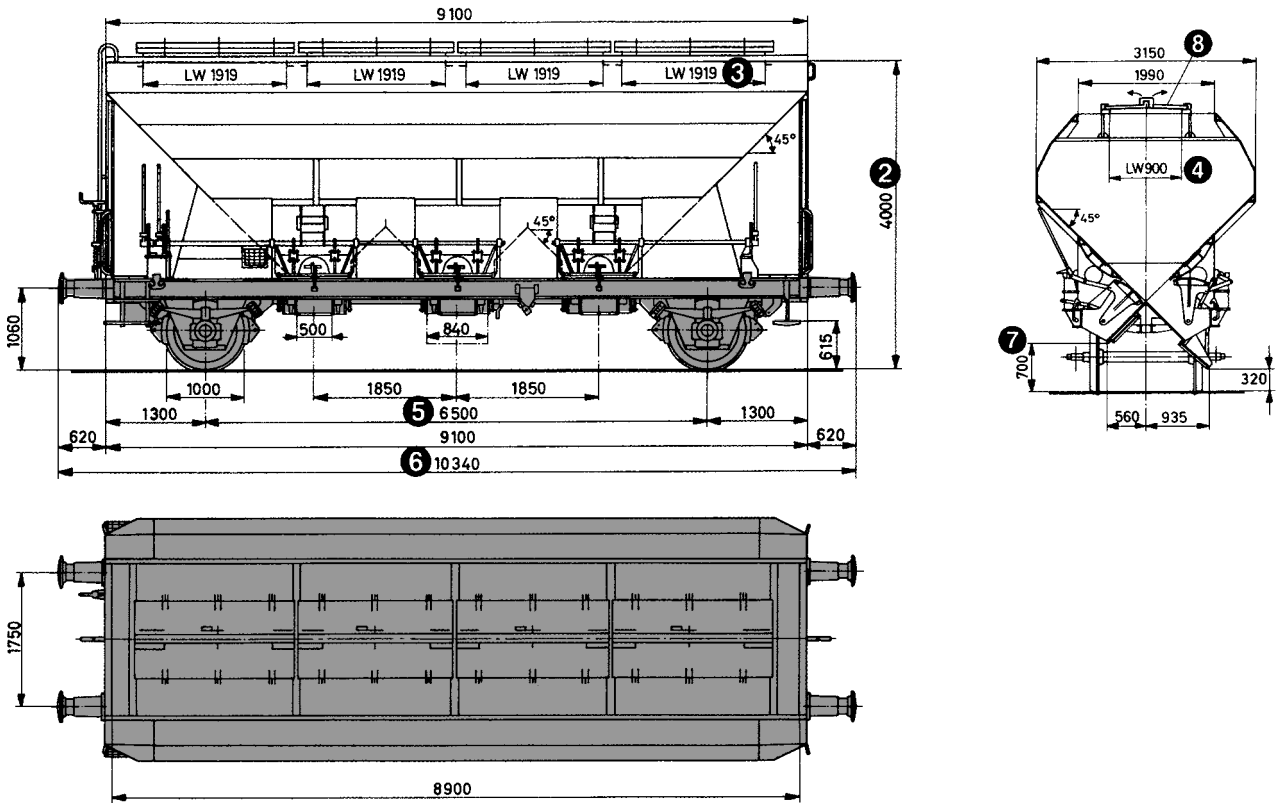

Tds

Buchstabenbezeichnung		Tds
Mindesttaxmasse	t	10
① Maximales Ladegewicht	t	26
② Wandhöhe ab Schienenoberkante	mm	4000
Laderaum	m ³	44
Mittlere Tara	t	14
Ladeöffnungen		4
③ – Länge	mm	1919
④ – Breite	mm	900
⑤ Abstand der Achsen	mm	6500
⑥ Länge über Puffer	mm	10340
Kleinster, befahrbarer Gleisradius	m	35

Kennbuchstaben

- T Wagen mit öffnungsfähigem Dach
- d Mit Schwerkraftentladung
- s Höchstgeschwindigkeit 100 km/h

Wageneinrichtungen

- Längsseitig je 3 Entladeöffnungen
- Auslaufmenge dosierbar
- ⑦ Höhe der Entladeöffnungen über Schienenoberkante 700 mm
- Entlad in Schüttgasse oder auf Förderband
- ⑧ Wagen mit 4 öffnungsfähigen Dachklappen ausgerüstet