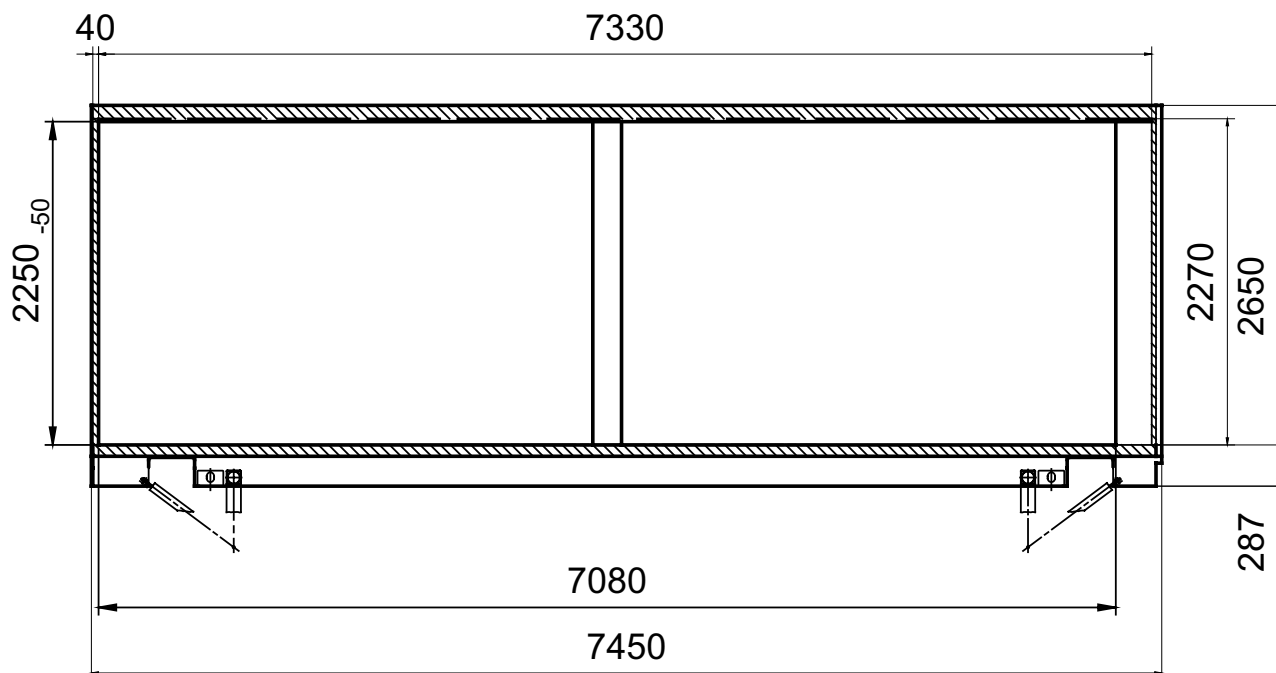

Behälter-Typ -SP-

Bezeichnung	Cod.-Profil	Abmessungen*		Ladevolumen
		aussen	innen	
WB -SP-	C 20			
Länge		7450 mm	7330 mm	
Breite		2550 mm	2480 mm	
Höhe		2650 mm	2270 mm	
Höhe zwischen Laufschielen			2250 mm	etwa 41,0 m ³
Ladevolumen	EUR-Paletten	120 x 80 cm		18 Stück
	POL-Paletten	120 x 100 cm		14 Stück
Gewichte	Gesamtgewicht Brutto			16 000 kg
	Eigengewicht Tara			2 800 kg
	Nutzlast Netto			13 200 kg
Bodengruppe	Domino Ausführung		287 mm	
Hecktüren	Doppelflügel mit 3 Containerverschlüssen und Hebebühnen-Anschlag			
Seitenöffnung	links und rechts über die ganze Länge (Schiebeplane), abzüglich Schiebeplanen und Türpfosten			
Mittellungen	verschiebbar			
Ladungssicherung	2-Reihen Zurrschienen links und rechts			