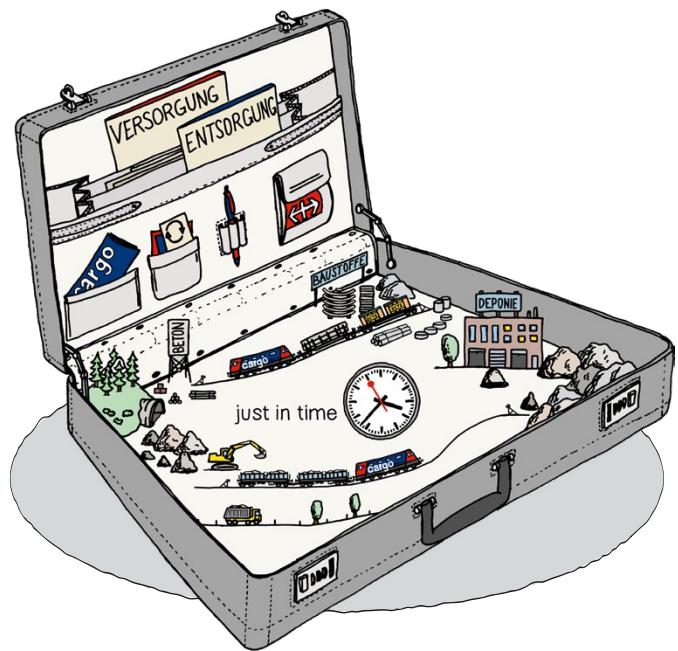

Baulegistik.

Ihre Logistiklösung aus einer Hand.

www.sbbcargo.com

SBB Cargo Baulogistik

Ihr Profi für massgeschneiderte Logistikkösungen aus einer Hand.

Gemeinsam mit Ihnen baut unser Expertenteam für Sie massgeschneiderte End-to-End-Logistikkösungen aus einer Hand für die Abwicklung Ihres Grossbauprojektes. Dabei beraten wir Sie von Beginn an zu den komplexen Fragestellungen rund um Verlad, Transport in Kombination Strasse und Schiene sowie Lagerung. In Ihrem Auftrag erstellen wir Grobkonzepte bis hin zu detaillierten Umsetzungskonzepten für eine Teil- wie auch Gesamtlogistikközung Ihres Vorhabens mit Einbindung der Bahn. SBB Cargo bietet Ihnen dabei umfassende Leistungen über Vor- und Nachlauf auf der Strasse, moderne Verladetechnik, spezifische Rollmateriallösungen bis hin zur Lagerung der Materialien. Mit unseren schlüsselfertigen Lösungen tragen wir zu Ihrem Erfolg bei.

Kompetente Logistikkberaterung

- Professionelle Projektbegleitung und -management
- Innovative Transport- und Verladelösungen vom Grobkonzept bis in die Umsetzung

Umfassende Logistikközung

- Umfassende Baustellenlogistik mit vor- und Nachlauf
- Direkter Bahntransport ab Baustelle bis in Deponien
- Kombinierte Lösung Strasse-Schiene
- Fachgerechte Entsorgung von Baumaterialien

SBB Cargo Baulogistik

Wir helfen Ihnen, erfolgreich zu sein!
Baulogistik – ambitioniert,
verantwortlich, beweglich.

Referenzprojekte

Hochbauprojekt:
Letzibach ZH
Transport Aushubmaterial

Tunnelbau:
Bözbergtunnel
Transport und Deponierung
Ausbruchmaterial